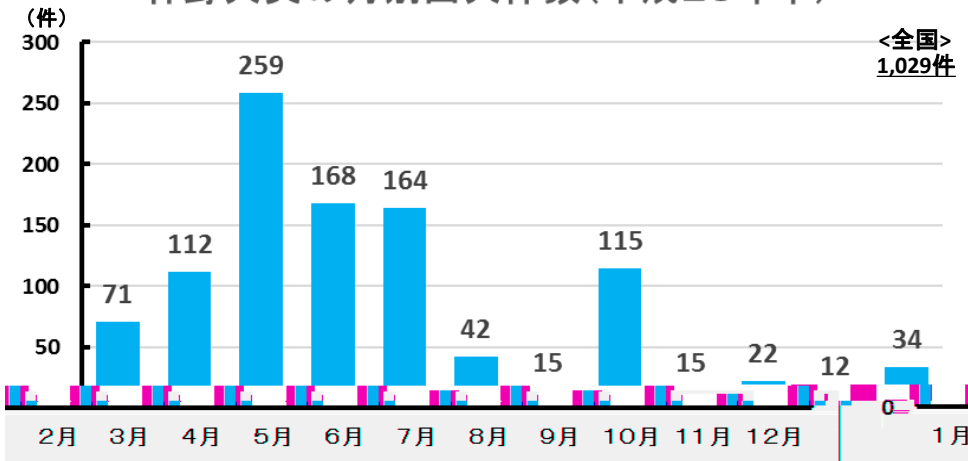

双葉消防本部からのお知らせ

平成29年度 山火事予防統一標語

『火の用心 森から聞こえる ありがとう』

双葉郡にて林野火災が発生しました。 林野火災に注意しましょう！

国内における林野火災は、例年3月～5月に集中して発生しております。原因としては、枯葉が地上に堆積していることや降雨量が少なく、空気が乾燥して季節風が吹くこと等が考えられます。この時期は、山菜採りや登山で入山者が増えるため、特に火の取り扱いに注意しましょう。

風が強い日の「たき火・火入れ・火気の取扱い」は十分注意してください。

私達一人ひとりが火の取扱いに注意することで林野火災を未然に防止できるということでもあります。

林野火災の月別出火件数(平成28年中)

【林野火災の出火原因】

平成28年は、「たき火」によるものが305件で全体の29.6%を占め、次いで「火入れ」、「放火(放火の疑い含む)」、「たばこ」の順となっています。

林野火災の出火原因別件数(平成28年中)