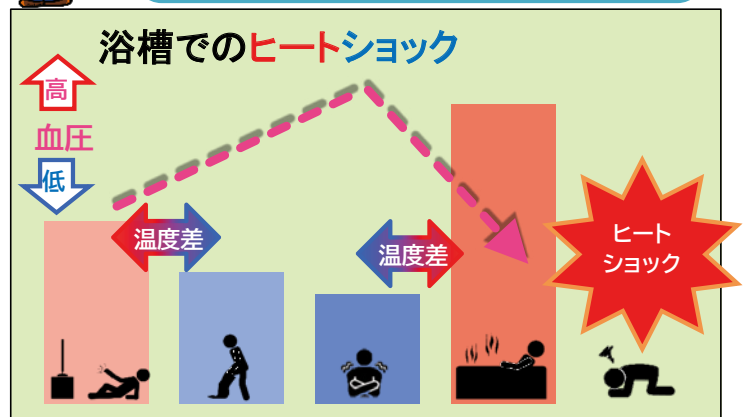

寒さ厳しき折、住民の皆様には健康に留意され、本年が皆様とともに明るい未来に向けて歩みを進める良き年となりますようご祈念申し上げまして、新年のご挨拶と致します。

双葉地方広域市町村圏組合消防本部
消 防 長 加 勢 信 二

山岳救助訓練を実施しました！

令和3年10月18日、富岡町総合スポーツセンター内において、富岡消防署員27名と福島県消防防災航空隊による山岳救助事故を想定した訓練を実施しました。この訓練は、低所から要救助者を救出し搬送する訓練と、福島県消防防災航空隊による要救助者救出訓練の二部構成で行ないました。

今回の訓練では、職員個々の知識・技術の習得だけでなく、関係機関との連携・活動体制の確立などを再確認することができました。

消火体験装置『Kesuzo』を使用した訓練が好評を頂いております！

令和3年3月、双葉地方消防設備協会に消火体験装置「Kesuzo（ケスゾー）」が配置され、双葉消防本部管内における消防訓練等で活用させていただいております。

この装置は、LPガスを使用して「本物の炎」を発生させることができるので、「熱さ」や「燃え方」を直接体感することができます。また、訓練用消火器を使用して「どこに放射すれば消える」のかを体験できます。

消火体験を実施した多くの皆様から大変好評をいただいております。

体験を希望される場合は、消防署までお問い合わせ下さい。

冬の入浴時は、ヒートショックに気を付けましょう！

『ヒートショックとは？』

ヒートショックは「急激な温度変化で身体がダメージを受けること」を指し、冬場の入浴の際に起こることが代表的なものとされています。具体的には、温度差によって血圧に急激な変化が起こり、脳内出血や大動脈解離・心筋梗塞・脳梗塞などの病気が起き、その死亡件数は交通事故の2倍以上とされています。

高齢者だけではなく、持病を持っている方や、飲酒などの要因も大きく関係してくるので、家族全員で気を付けましょう！

温度差による血圧の急激な変化に注意して下さい！

『ヒートショック予防のために』

- ①入浴前に脱衣所や浴室を暖めましょう
- ②湯温設定は41度以下にしましょう
- ③入浴前は家族に一声かけましょう
- ④入浴前後に水分を取りましょう
- ⑤湯につかる時間は10分以内を目安にしましょう
- ⑥食後・飲酒後すぐの入浴は控えましょう
- ⑦精神安定剤、睡眠薬などを服用した後の入浴は危険です