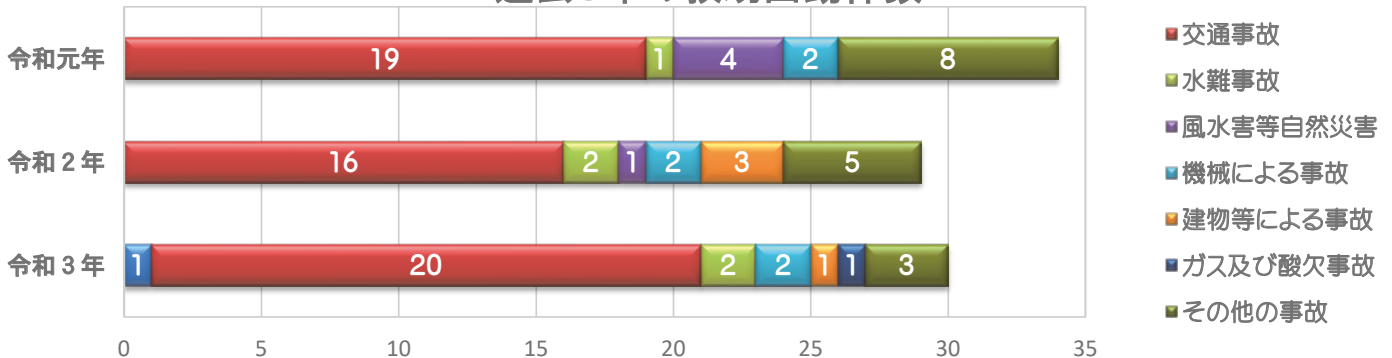

消防通信

No.45

全力で その先へ 双葉消防！
(令和4年双葉消防本部スローガン)

発行日：令和4年10月1日
発行元：双葉消防本部 総務課
所在地：櫛葉町山田岡字仲丸1-110

第50回東北地区支部消防救助技術指導会出場

令和4年6月22日に福島県消防学校で「第44回福島県消防救助技術大会」が開催され、当消防本部から4種目17名の救助隊員が出場し、ロープブリッジ救出の部で横田隊員チームが1位となり、7月27日に新潟県にて開催された「第50回東北地区支部消防救助技術指導会」に出場し入賞しました。
全国大会へ出場する事は叶いませんでしたが、訓練をとおして、救助隊員は技術・体力ともに成長しました。

災害対応力の向上を目指す取り組み

当消防本部管内の災害は、避難指示の解除とともに増加傾向にあります。また、近年は全国的に多発する大雨の被害や、登山などのレジャーに伴う救助事案も発生しています。当消防本部では水難救助訓練や山岳救助訓練を実施し、災害に備えるとともに対応力の向上に努めています。
双葉郡内における救助出動状況は下表のとおりです。

過去3年の救助出動件数

水難救助訓練

水の事故は全国で毎年発生しています。水際で遊ぶときは、十分注意しましょう！