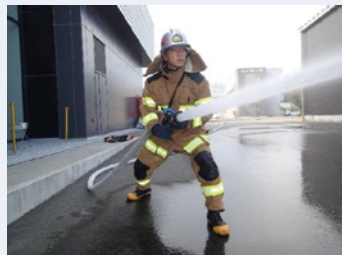

災害対応力の向上を目指す取り組み

当消防本部管内の災害は、避難指示の解除とともに増加傾向にあります。また、近年は全国的に多発する大雨の被害や、登山などのレジャーに伴う救助事案も発生しています。当消防本部では水難救助訓練や山岳救助訓練を実施し、災害に備えるとともに対応力の向上に努めています。
双葉郡内における救助出動状況は下表のとおりです。

過去3年の救助出動件数

水難救助訓練

水の事故は全国で毎年発生しています。水際で遊ぶときは、十分注意しましょう！

山岳救助訓練

消防防災ヘリとの合同救助訓練
安全・確実・迅速をモットーに！！

高齢者世帯防火訪問を実施しています！

双葉郡内にお住まいの高齢者世帯を対象に、住宅用火災警報器の設置状況と健康状態の確認等を目的に防火訪問を実施しています。

住宅用火災警報器が設置されておらず、設置を希望される世帯には、双葉地方防火3団体より高齢者世帯へ寄贈された住宅用火災警報器を、設置箇所（寝室、2階以上に寝室がある場合の階段）に取り付ける支援を行っています。平成23年6月より住宅用火災警報器の設置は**義務**となっています。未設置の箇所への設置や、正しい位置への設置、定期的な作動確認をお願いします。

福島県消防学校で半年間の教育を修了し、10月より勤務している職員を紹介します。

秋元 怜

勤務地：富岡消防署

年齢：18歳

出身地：川内村

双葉郡の方々が、安心安全に過ごせるように精一杯頑張ります。

令和4年度全国統一防火標語 『お出かけは マスク戸締り 火の用心』

連絡先